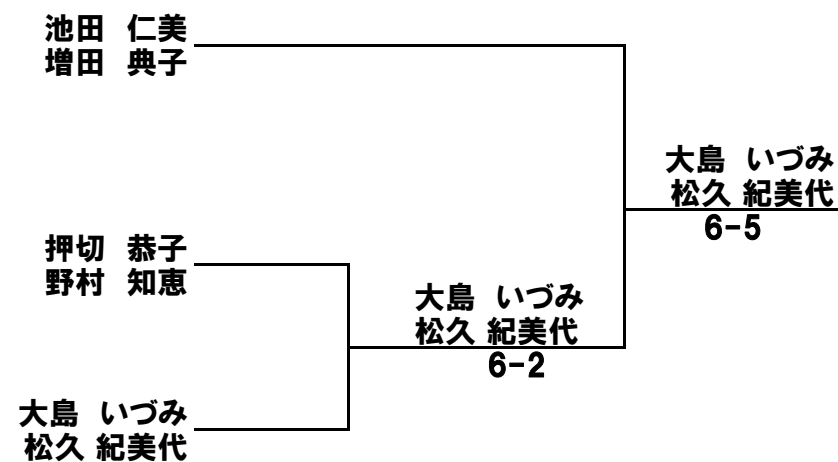

# 北野校改装オープン女子ダブルス大会 10/19(水)C級

1 ブロック					勝敗	順位
1	小木 あやこ 新城 栄子		5-6	3-6	0-2	3
2	下川原 光恵 田村 きみえ	6-5		4-6	1-1	2
3	池田 仁美 増田 典子	6-3	6-4		2-0	1

2 ブロック					勝敗	順位
1	大寺 なおこ 柴田 浩子		1-6	6-4	1-1	2
2	押切 恭子 野村 知恵	6-1		6-2	2-0	1
3	伊原 真紀 横江えつの	4-6	2-6		0-2	3

3 ブロック					勝敗	順位
1	石水 やすこ 竹崎 めぐみ		WO	WO		3
2	大島 いつみ 松久 紀美代	WO		6-2 6-5	2-0	1
3	大和久 晃子 谷口 ひとみ	WO	2-6 5-6		0-2	2

## 決勝トーナメント