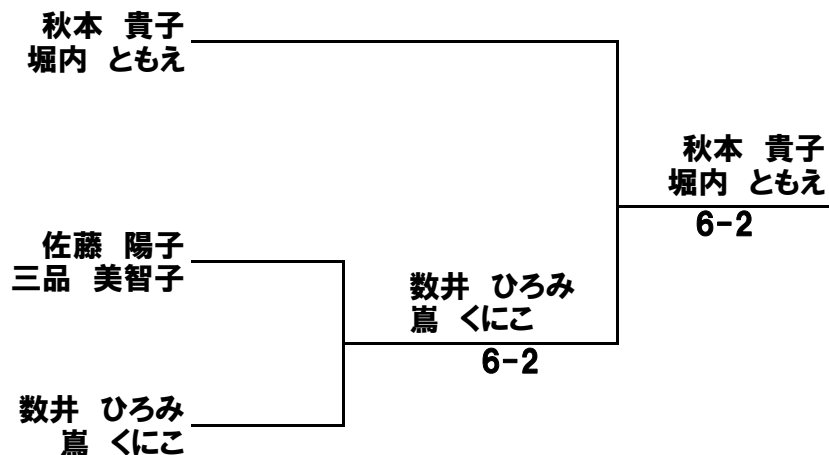

北野校改装オープン女子ダブルス大会 10/18(火)B級

1 ブロック				勝敗	順位	
1	秋本 貴子 堀内 ともえ		6-3	6-2	2-0	1
2	松本 和子 大島 恵美子	3-6		1-6	0-2	3
3	佐々木 葉月 朝倉 真欲子	2-6	6-1		1-1	2

2 ブロック				勝敗	順位	
1	伊藤 淳子 福井 峰子		6-1	2-6	1-1	2
2	谷内 朋美 藤井 美智子	1-6		3-6	0-2	3
3	佐藤 陽子 三品 美智子	6-2	6-3		2-0	1

3 ブロック				勝敗	順位	
1	数井 ひろみ 鳶 くにこ		5-6	6-2	1-1 (0.57)	1
2	竹内 千恵子 本間 由美子	6-5		4-6	1-1 (0.47)	2
3	泉 美智子 水島 幾代	2-6	6-4		1-1 (0.44)	3

決勝トーナメント