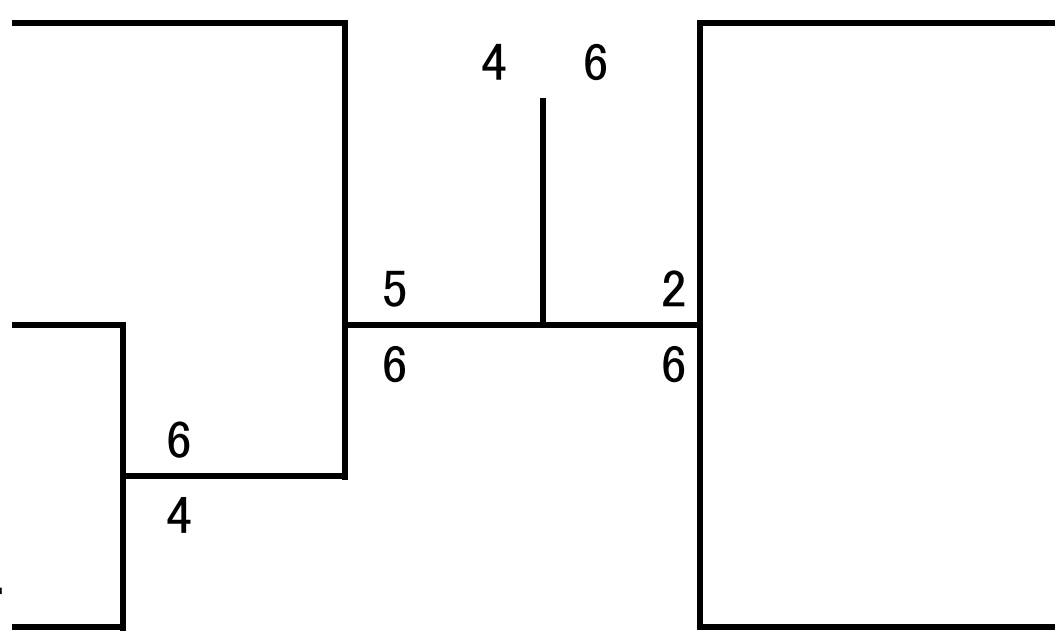

3ブロック		1	2	3	勝敗	順位
1	竹内 千恵子	/	6-1	4-6	1-1	2
	小出谷 玉緒					
2	遠藤 睦美		1-6	2-6	0-2	3
	玉川 尚巳					
3	佐藤 千絵子		6-4	6-2	2-0	1
	鈴木 里枝					

女子B級 決勝トーナメント

阿戸みゆき
荒木まゆみ

渡辺 美彩
中村 輝美

秋本 貴子
堀内 智江

佐藤 千絵子
鈴木 里枝

玉田 ユキ
戸松 美絵

阿戸 みゆき
荒木 まゆみ